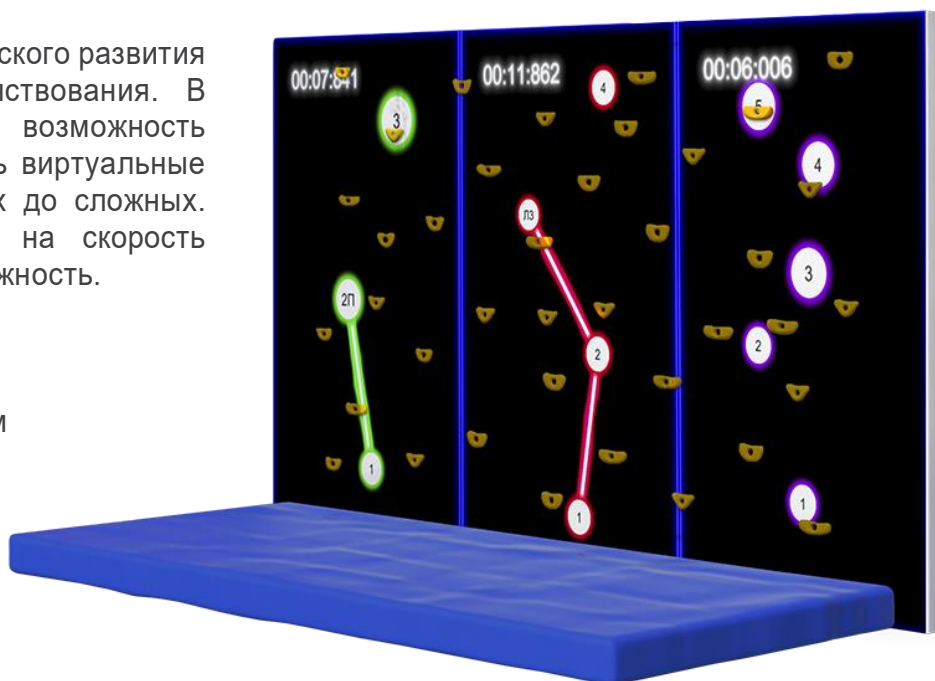

ИНТЕРАКТИВНЫЙ СКАЛОДРОМ

Предназначен для физического развития и спортивного совершенствования. В данном комплексе есть возможность прокладывать и создавать виртуальные трассы от самых простых до сложных. Трассы могут быть как на скорость прохождения, так и на сложность.

Высота скалодрома 3.00 м

Ширина скалодрома 4.00 м

В комплекте:

- ✚ Зацепы;
- ✚ Страховка;
- ✚ Мат;
- ✚ Программное обеспечение

ДОПОЛНИТЕЛЬНЫЙ РЕЖИМ ДЛЯ ИНТЕРАКТИВНОГО СКАЛОДРОМА:

- ✚ Конструктор трасс
- ✚ Для детей и взрослых
- ✚ До 3-х человек одновременно
- ✚ Разработано совместно с чемпионами мира по скалолазанию
- ✚ Возможно использование на скальной стенке до 8-ми метров